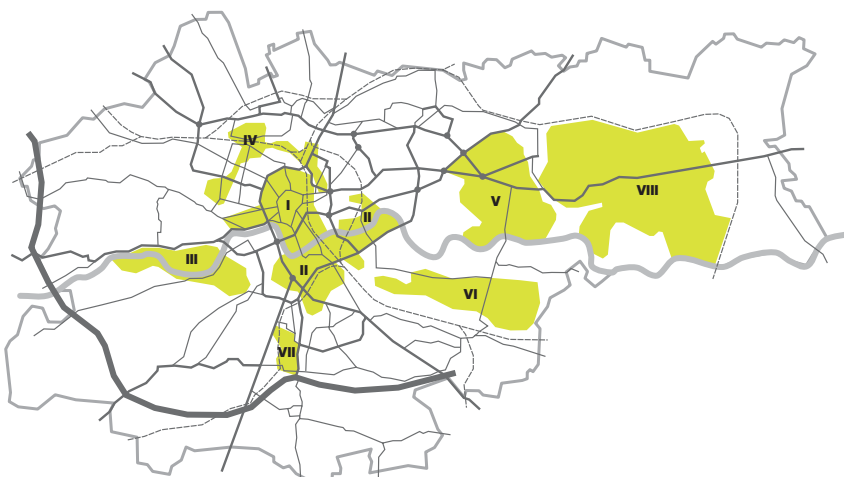

Zespół VIII:
Nowa Huta – Kraków Wschód:
Branice, Przylasek Rusiecki
+ obszary przyległe

27 czerwca 2007

Lokalizacja:
Krakowska Szkoła Wyższa im.
Andrzeja Frycza Modrzewskiego
ul. Herlinga Grudzińskiego 1
Sala nr 130, I p.

Godzina: od 16.00 do 19.00

Obszary przemysłowe

Zespół II:
Stare Podgórze, Zabłocie, Liban –
Park „Krzemionki Krakowskie”,
Bonarka, Stoczniovców,
Rydlówka/Mateczny, Grzegórzki,
Cystersów, Osiedle Dąbie
+ obszary przyległe

Zespół VI:
Płaszów; Staw Płaszowski/Bagry
+ obszary przyległe

Zespół VII:
Białe Morza + obszary przyległe

28 czerwca 2007

Lokalizacja:
Wyższa Szkoła Zarządzania
i Bankowości w Krakowie,
ul. Armii Krajowej 8
Aula, sala 32

Godzina: od 16.00 do 19.00

Zespół III:
Zakrzówek, Polne Kwiaty
+ obszary przyległe

Zespół IV:
Krowodrza/Prądnicka –
cz. Wschodnia (Wrocławska pn. –
Radzikowskiego), Głowackiego,
Osiedle Azory, Armii Krajowej
+ obszary przyległe